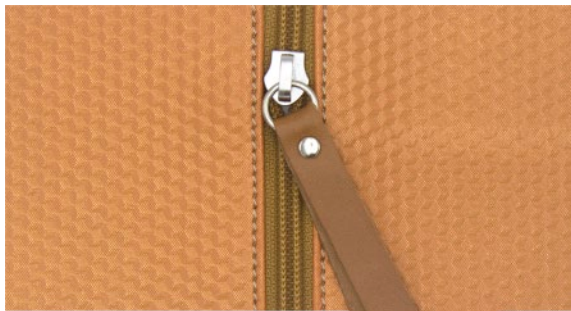

Mod. KU 061  
(33 x 43 x 17 cm)

CARTA DE COLORES COLECCION KUBIC  
COLOUR CHART KUBIC COLLECTION

C4

C5

C14

C15

C16

[www.luisabuendia.com](http://www.luisabuendia.com)