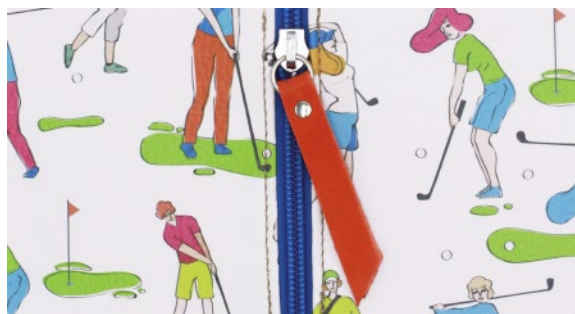

CARTA DE COLORES COLECCION PRINTS
COLOUR CHART PRINTS COLLECTION

C4