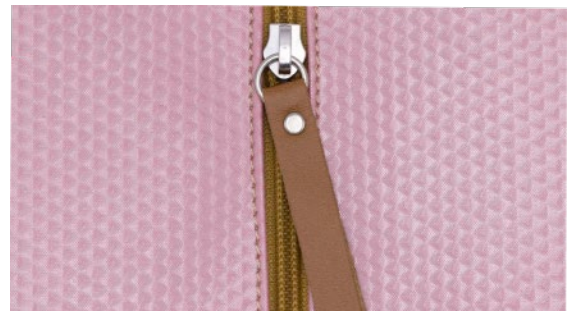

Mod. KU 061  
(33 x 43 x 17 cm)

CARTA DE COLORES COLECCION KUBIC  
COLOUR CHART KUBIC COLLECTION

C4

C5

C14

C15

C16

[www.luisabuendia.com](http://www.luisabuendia.com)